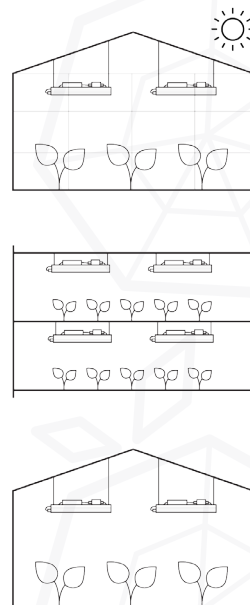

_HORTI GROW LIGHT SERIES

MECHANICAL DATA

Casing: extruded aluminium profile, powder coated

Glass: tempered Optiwhite™ glass

ELECTRICAL DATA

Supply voltage: 230/400 VAC 50 Hz

Power factor: 0,95

Electrical connection: provided separately, by agreement (cable / connector)

Appliance class: I

OPTICAL DATA

Light distribution: axially symmetrical

Lighting angle: 120°

Dimming option: can be controlled via an app (license required)

Light sources: SMD by Samsung, Osram and Seoul

GENERAL DATA

TYPES OF HORTI LIGHTS

No.	Code	Power [W]	Spectrum	Light flux [$\mu\text{mol/s}$]	Supply voltage [V]	Size [cm]	Weight [kg]
1.	HORTI.H.B1.LV.0.W	600	B1	1030	230	1500 x 110 x 97	11
2.	HORTI.H.B1.HV.0.W	600	B1	1030	400	1500 x 110 x 97	11
3.	HORTI.H.BC1.LV.0.W	600	BC1	983	230	1500 x 110 x 97	11
4.	HORTI.H.BC1.HV.0.W	600	BC1	983	400	1500 x 110 x 97	11
5.	HORTI.H.B1P1.LV.0.W	600	B1P1	1066	230	1500 x 110 x 97	11
6.	HORTI.H.B1P1.HV.0.W	600	B1P1	1066	400	1500 x 110 x 97	11
7.	HORTI.H.B1P3.LV.0.W	600	B1P3	1175	230	1500 x 110 x 97	11
8.	HORTI.H.B1P3.HV.0.W	600	B1P3	1175	400	1500 x 110 x 97	11
9.	HORTI.H.B1P4.LV.0.W	600	B1P4	1230	230	1500 x 110 x 97	11
10.	HORTI.H.B1P4.HV.0.W	600	B1P4	1230	400	1500 x 110 x 97	11
11.	HORTI.S.B1.LV.0.W	340	B1	582	230	1000 x 110 x 97	7
12.	HORTI.S.B1.HV.0.W	340	B1	582	400	1000 x 110 x 97	7
13.	HORTI.S.BC1.LV.0.W	340	BC1	559	230	1000 x 110 x 97	7
14.	HORTI.S.BC1.HV.0.W	340	BC1	559	400	1000 x 110 x 97	7
15.	HORTI.S.B1P1.LV.0.W	340	B1P1	599	230	1000 x 110 x 97	7
16.	HORTI.S.B1P1.HV.0.W	340	B1P1	599	400	1000 x 110 x 97	7
17.	HORTI.S.B1P3.LV.0.W	340	B1P3	667	230	1000 x 110 x 97	7
18.	HORTI.S.B1P3.HV.0.W	340	B1P3	667	400	1000 x 110 x 97	7
19.	HORTI.S.B1P4.LV.0.W	340	B1P4	680	230	1000 x 110 x 97	7
20.	HORTI.S.B1P4.HV.0.W	340	B1P4	680	400	1000 x 110 x 97	7