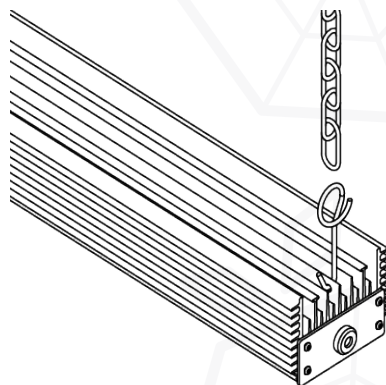

			Universal™ (B1)	Indoor Tomato™ (B1P1)	Greenhouse Tomato™ (B1P3)	Powerful Red™ (B1P4)	Massive Roses™ (BC1)
	UV	<400 nm	0%	0%	0%	0%	0%
	BLUE	400-500 nm	21,4%	16,3%	7,7%	6%	20%
	GREEN	500-600 nm	35,8%	33,3%	16%	13,1%	28,9%
	RED	600-700 nm	37%	44,5%	73,3%	76%	46,4%
	FAR-RED	700-800 nm	5,8%	6%	3%	4,9%	4,7%
	B:G Ratio		0,6	0,49	0,48	0,45	0,7
	R:FR Ratio		6,4	7,42	24,05	15,52	9,9
	R:B Ratio		0,6	0,37	0,1	0,07	0,4

TYPES OF HORTI LIGHTS

No.	Code	Power [W]	Spectrum	Light flux [$\mu\text{mol/s}$]	Supply voltage [V]	Size [cm]	Weight [kg]
1.	HORTI.H.B1.LV.0.W	600	B1	1030	230	1500 x 110 x 97	11
2.	HORTI.H.B1.HV.0.W	600	B1	1030	400	1500 x 110 x 97	11
3.	HORTI.H.BC1.LV.0.W	600	BC1	983	230	1500 x 110 x 97	11
4.	HORTI.H.BC1.HV.0.W	600	BC1	983	400	1500 x 110 x 97	11
5.	HORTI.H.B1P1.LV.0.W	600	B1P1	1066	230	1500 x 110 x 97	11
6.	HORTI.H.B1P1.HV.0.W	600	B1P1	1066	400	1500 x 110 x 97	11
7.	HORTI.H.B1P3.LV.0.W	600	B1P3	1175	230	1500 x 110 x 97	11
8.	HORTI.H.B1P3.HV.0.W	600	B1P3	1175	400	1500 x 110 x 97	11
9.	HORTI.H.B1P4.LV.0.W	600	B1P4	1230	230	1500 x 110 x 97	11
10.	HORTI.H.B1P4.HV.0.W	600	B1P4	1230	400	1500 x 110 x 97	11
11.	HORTI.S.B1.LV.0.W	340	B1	582	230	1000 x 110 x 97	7
12.	HORTI.S.B1.HV.0.W	340	B1	582	400	1000 x 110 x 97	7
13.	HORTI.S.BC1.LV.0.W	340	BC1	559	230	1000 x 110 x 97	7
14.	HORTI.S.BC1.HV.0.W	340	BC1	559	400	1000 x 110 x 97	7
15.	HORTI.S.B1P1.LV.0.W	340	B1P1	599	230	1000 x 110 x 97	7
16.	HORTI.S.B1P1.HV.0.W	340	B1P1	599	400	1000 x 110 x 97	7
17.	HORTI.S.B1P3.LV.0.W	340	B1P3	667	230	1000 x 110 x 97	7
18.	HORTI.S.B1P3.HV.0.W	340	B1P3	667	400	1000 x 110 x 97	7
19.	HORTI.S.B1P4.LV.0.W	340	B1P4	680	230	1000 x 110 x 97	7
20.	HORTI.S.B1P4.HV.0.W	340	B1P4	680	400	1000 x 110 x 97	7

INSTALLATION

hooks fitting typical greenhouse C-profile 40 x 40 mm

metal clips for hanging on a chain or slings